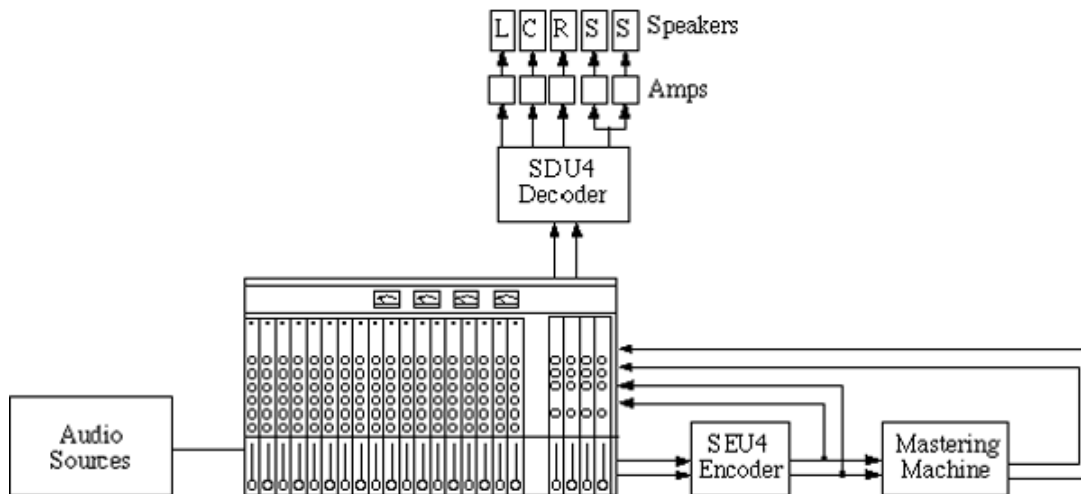

DOLBY SEU4

SURROUND ENCODER

Dolby Surround Production Products

Specifications

周波数特性	20 Hz-20 kHz \pm 1 dB (L, C, R) 100 Hz-7 kHz \pm 3 dB (サラウンド)
歪率 (THD)	0.25%
S/N	> 80 dB all channels.
リモートコントロール	D-SUB 15ピンコネクター
電源	85-132 VAC, 50-60 Hz, 消費電力: 20 W.
寸法	43 mm x 483 mm x 260 mm
重量	Net: 5 kg (11 lbs).