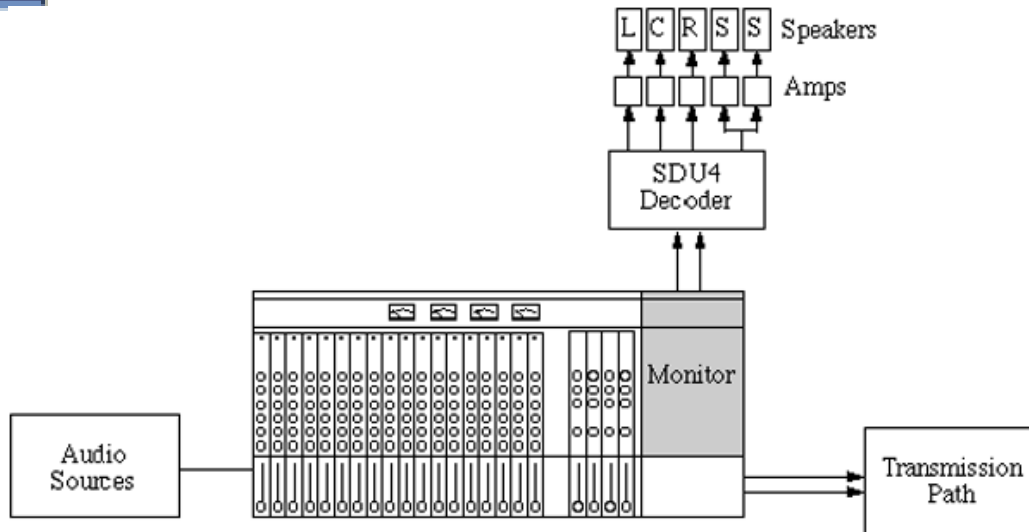

DOLBY SDUA

SURROUND DECODER

Specifications

周波数特性

20 Hz–20 kHz \pm dB (L, C, Rチャンネル)
100 Hz–7 kHz \pm 3 dB (サラウンドチャンネル)

歪率 (THD)

0.1% Dolby レベル, 1 kHz, +4 dBr.

S/N比

>80 dB (L, C, R; >70 dB(サラウンド)).

入力 (Lt/Rt)

300 mV (–8.2 dBr) t ~ 2 Vrms (+8.2 dBr).

メイン出力

L, C, R, S. バランス出力250 mV (–9.8dBr)
~ 2.5 V (+10.2 dBr)
最大出力: +26 dBr

センタースピーカー入出力ファンクション

モニター出力

Lt, Rt, L,C, R, S (25-pin female Dコネクター).

電源

85–132 VAC, 50–60 Hz,

消費電力

20 W.

寸法

43 mm x 483 mm x 260 mm

重量

5 kg